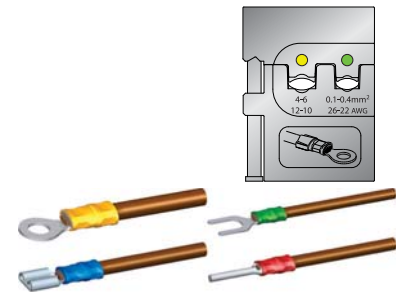

PINZE MODULARI PER CRIMPARE (modular crimping pliers)

Orig. Gedore - Art. 8140

Utensile professionale modulare per il crimpaggio a cricchetto della maggior parte di connettori di tipo meccanico, elettrico ed elettronico.

La pinza base è attrezzabile con diverse tipologie di inserti modulari.

Vantaggi di impiego: affidabilità e precisione nel crimpaggio grazie al meccanismo di corsa parallelo; facilità di utilizzo per la totale visibilità durante il processo di crimpaggio e alla funzione di sgancio rapido per la sostituzione degli inserti senza impiego di utensili; comfort per la leggerezza dell'utensile; praticità grazie al sistema di inserti modulari intercambiabili e chiaramente contrassegnati a seconda della tipologia di impiego; versatilità e prezzo contenuto della stessa pinza impiegabile con diverse tipologie di connettori (di potenza, coassiali, telefonici e fibre ottiche).

PINZA SENZA INSERTI

Lungh. totale.....	mm	234
202GCP	Cad.	149,00

202GCP

2

Orig. Gedore - Art. 8140-01

INSERTI MODULARI PER PINZA ART. 202 GCP

Tipologia connettore	Capicorda preisolati
Per cavi da.....	mm ² 0,1-0,4 + 4-6 (AWG 26-22 + 12-10)
202GCS 1	Cad. 83,80

202GCS 1

Orig. Gedore - Art. 8140-02

INSERTI MODULARI PER PINZA ART. 202 GCP

Tipologia connettore	Capicorda preisolati
Per cavi da.....	mm ² 0,5-1,5 + 1,5-2,5 (AWG 22-16 + 16-14)
202GCS 2	Cad. 83,80

202GCS 2