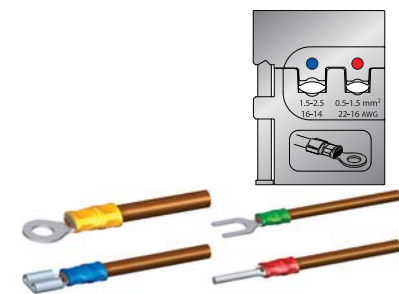

La pinza base è attrezzabile con diverse tipologie di inserti modulari.

Vantaggi di impiego: affidabilità e precisione nel crimpaggio grazie al meccanismo di corsa parallelo; facilità di utilizzo per la totale visibilità durante il processo di crimpaggio e alla funzione di sgancio rapido per la sostituzione degli inserti senza impiego di utensili; comfort per la leggerezza dell'utensile; praticità grazie al sistema di inserti modulari intercambiabili e chiaramente contrassegnati a seconda della tipologia di impiego; versatilità e prezzo contenuto della stessa pinza impiegabile con diverse tipologie di connettori (di potenza, coassiali, telefonici e fibre ottiche).

PINZA SENZA INSERTI

Lungh. totale.....	mm	234
202GCP	Cad.	149,00

202GCP

2

Orig. Gedore - Art. 8140-01

INSERTI MODULARI PER PINZA ART. 202 GCP

Tipologia connettore	Capicorda preisolati
Per cavi da.....	mm ² 0,1-0,4 + 4-6 (AWG 26-22 + 12-10)
202GCS 1	Cad. 83,80

202GCS 1

Orig. Gedore - Art. 8140-02

INSERTI MODULARI PER PINZA ART. 202 GCP

Tipologia connettore	Capicorda preisolati
Per cavi da.....	mm ² 0,5-1,5 + 1,5-2,5 (AWG 22-16 + 16-14)
202GCS 2	Cad. 83,80

202GCS 2

Orig. Gedore - Art. 8140-03

INSERTI MODULARI PER PINZA ART. 202 GCP

Tipologia connettore	Capicorda non isolati
Per cavi da.....	mm ² 4-6-10
202GCS 3	Cad. 83,80

202GCS 3

Orig. Gedore - Art. 8140-04

INSERTI MODULARI PER PINZA ART. 202 GCP