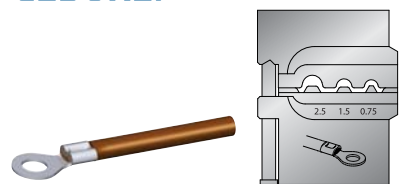

La pinza base è attrezzabile con diverse tipologie di inserti modulari.

Vantaggi di impiego: affidabilità e precisione nel crimpaggio grazie al meccanismo di corsa parallelo; facilità di utilizzo per la totale visibilità durante il processo di crimpaggio e alla funzione di sgancio rapido per la sostituzione degli inserti senza impiego di utensili; comfort per la leggerezza dell'utensile; praticità grazie al sistema di inserti modulari intercambiabili e chiaramente contrassegnati a seconda della tipologia di impiego; versatilità e prezzo contenuto della stessa pinza impiegabile con diverse tipologie di connettori (di potenza, coassiali, telefonici e fibre ottiche).

202GCS 1

Orig. Gedore - Art. 8140-02

INSERTI MODULARI PER PINZA ART. 202 GCP

Tipologia connettore	Capicorda preisolati
Per cavi da.....	mm ² 0,5-1,5 + 1,5-2,5 (AWG 22-16 + 16-14)
202GCS 2	Cad. 83,80

202GCS 2

Orig. Gedore - Art. 8140-03

INSERTI MODULARI PER PINZA ART. 202 GCP

Tipologia connettore	Capicorda non isolati
Per cavi da.....	mm ² 4-6-10
202GCS 3	Cad. 83,80

202GCS 3

Orig. Gedore - Art. 8140-04

INSERTI MODULARI PER PINZA ART. 202 GCP

Tipologia connettore	Capicorda non isolati
Per cavi da.....	mm ² 0,75-1,5-2,5
202GCS 4	Cad. 82,90

Articolo in esaurimento.

202GCS 4

Orig. Gedore - Art. 8140-05

INSERTI MODULARI PER PINZA ART. 202 GCP

Tipologia connettore	Capicorda non isolati
Per cavi da.....	mm ² 0,5-2,5 + 4-6 (AWG 22-14 + 12-10)
202GCS 5	Cad. 83,80