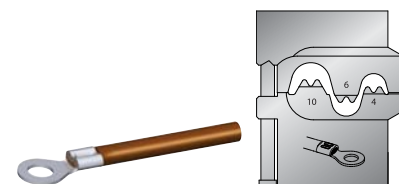

PINZE MODULARI PER CRIMPARE (modular crimping pliers)

Orig. Gedore - Art. 8140

Utensile professionale modulare per il crimpaggio a cricchetto della maggior parte di connettori di tipo meccanico, elettrico ed elettronico.

La pinza base è attrezzabile con diverse tipologie di inserti modulari.

Vantaggi di impiego: affidabilità e precisione nel crimpaggio grazie al meccanismo di corsa parallelo; facilità di utilizzo per la totale visibilità durante il processo di crimpaggio e alla funzione di sgancio rapido per la sostituzione degli inserti senza impiego di utensili; comfort per la leggerezza dell'utensile; praticità grazie al sistema di inserti modulari intercambiabili e chiaramente contrassegnati a seconda della tipologia di impiego; versatilità e prezzo contenuto della stessa pinza impiegabile con diverse tipologie di connettori (di potenza, coassiali, telefonici e fibre ottiche).

202GCS 1

Orig. Gedore - Art. 8140-02

INSERTI MODULARI PER PINZA ART. 202 GCP

Tipologia connettore	Capicorda preisolati
Per cavi da.....	mm ² 0,5-1,5 + 1,5-2,5 (AWG 22-16 + 16-14)
202GCS 2	Cad. 83,80

202GCS 2

Orig. Gedore - Art. 8140-03

INSERTI MODULARI PER PINZA ART. 202 GCP

Tipologia connettore	Capicorda non isolati
Per cavi da.....	mm ² 4-6-10
202GCS 3	Cad. 83,80

202GCS 3

Orig. Gedore - Art. 8140-04

INSERTI MODULARI PER PINZA ART. 202 GCP