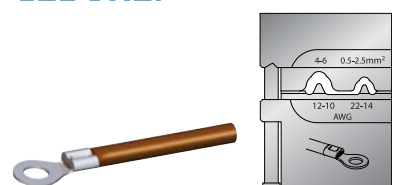

Orig. Gedore - Art. 8140-03

INSERTI MODULARI PER PINZA ART. 202 GCP

Tipologia connettore	Capicorda non isolati
Per cavi da.....	mm ² 4-6-10
202GCS 3	Cad. 83,80

202GCS 3

Orig. Gedore - Art. 8140-04

INSERTI MODULARI PER PINZA ART. 202 GCP

Tipologia connettore	Capicorda non isolati
Per cavi da.....	mm ² 0,75-1,5-2,5
202GCS 4	Cad. 82,90

Articolo in esaurimento.

202GCS 4

Orig. Gedore - Art. 8140-05

INSERTI MODULARI PER PINZA ART. 202 GCP

Tipologia connettore	Capicorda non isolati
Per cavi da.....	mm ² 0,5-2,5 + 4-6 (AWG 22-14 + 12-10)
202GCS 5	Cad. 83,80

202GCS 5

Tutte le immagini sono inserite a scopo illustrativo. I prodotti possono subire modifiche.

Prezzi in EURO - IVA esclusa